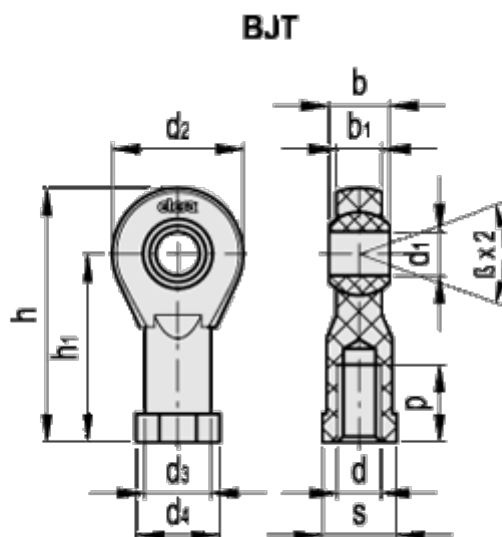

Varenummer: 2308470021

Beskrivelse: Kunststof ledhoved BJT-M10, Indvendigt gevind
ELESA 470021

Mål

b = 14.0

P = 20

d = M10

s = 17

d1 = 10.00

d2 = 30

d3 = 15

d4 = 19

h = 58

h1 = 43